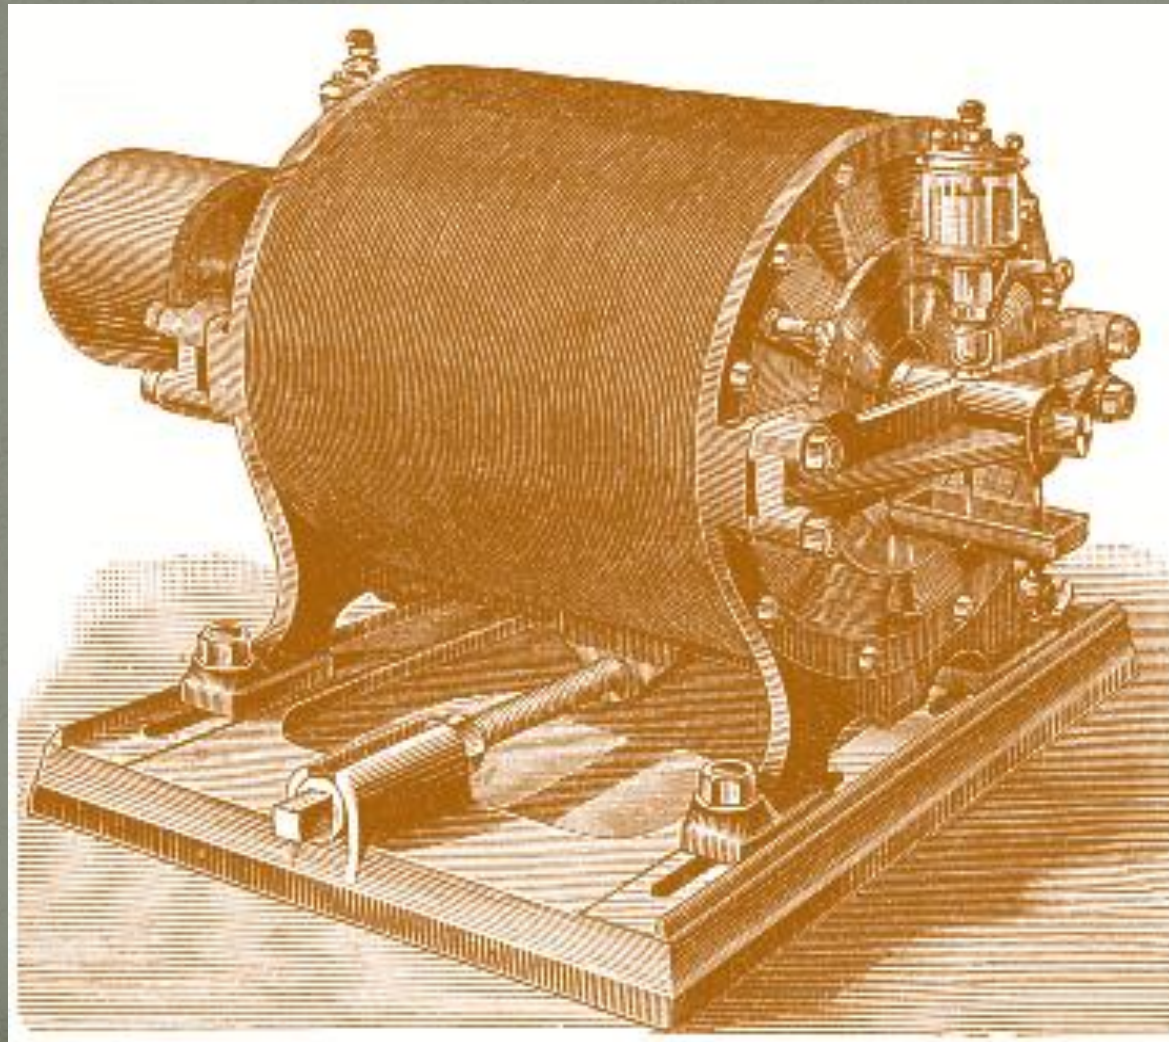

Трансформатор Тесла

Выполнил
ученик 9А класса
Крюков Антон
Руководитель
учитель физики
Титаренко
Лариса Борисовна

Никола Тесла

Изобретения Николы Тесла

Генератор переменного тока

Асинхронный двигатель

Радиоуправляемый кораблик

Учебная радиоуправляемая лодка с АКБ и антенной антенной.
Учебная радиоуправляемая лодка с АКБ и антенной антенной.

Аппарат Дарсонваль

Схема устройства катушки Тесла

Эффекты, наблюдаемые при работе трансформатора Тесла.