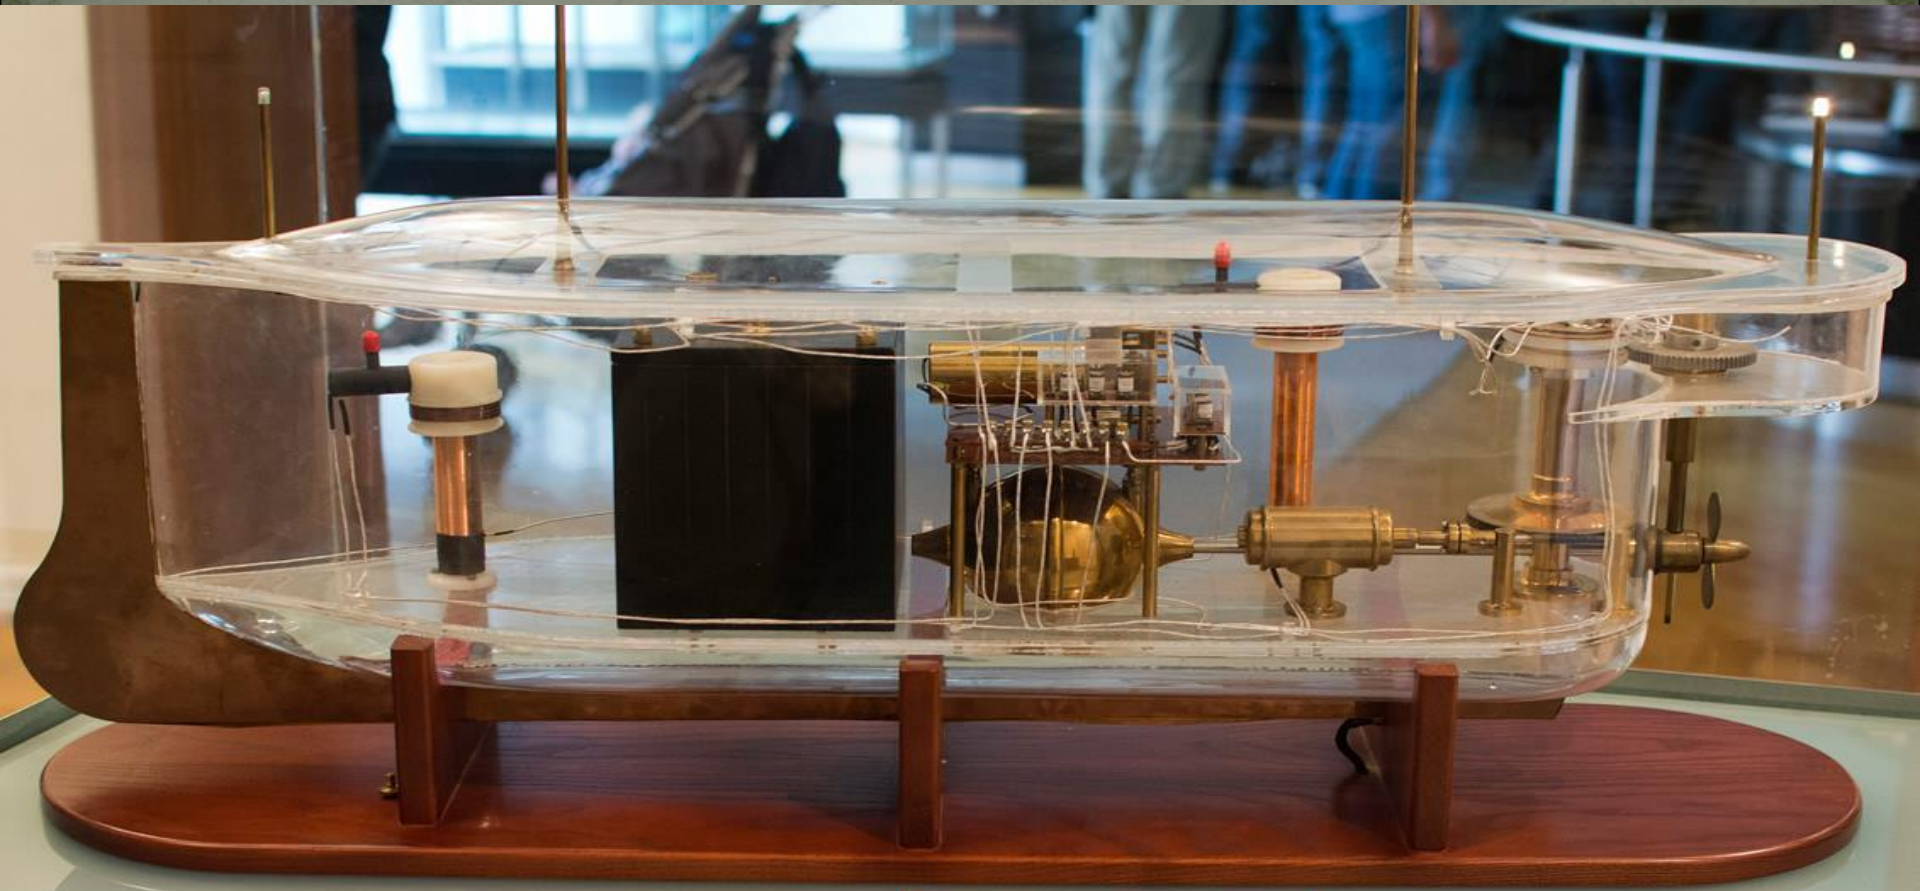

Трансформатор Тесла

Выполнил
ученик 9А класса
Крюков Антон
Руководитель
учитель физики
Титаренко
Лариса Борисовна

Никола Тесла

Изобретения Николы Тесла

Генератор переменного тока

Асинхронный двигатель

Радиоуправляемый кораблик

Учебная радиоуправляемая лодка с АКБ и антенной антенной.
Учебная радиоуправляемая лодка с АКБ и антенной антенной.

Аппарат Дарсонваль

Схема устройства катушки Тесла

Эффекты, наблюдаемые при работе трансформатора Тесла.