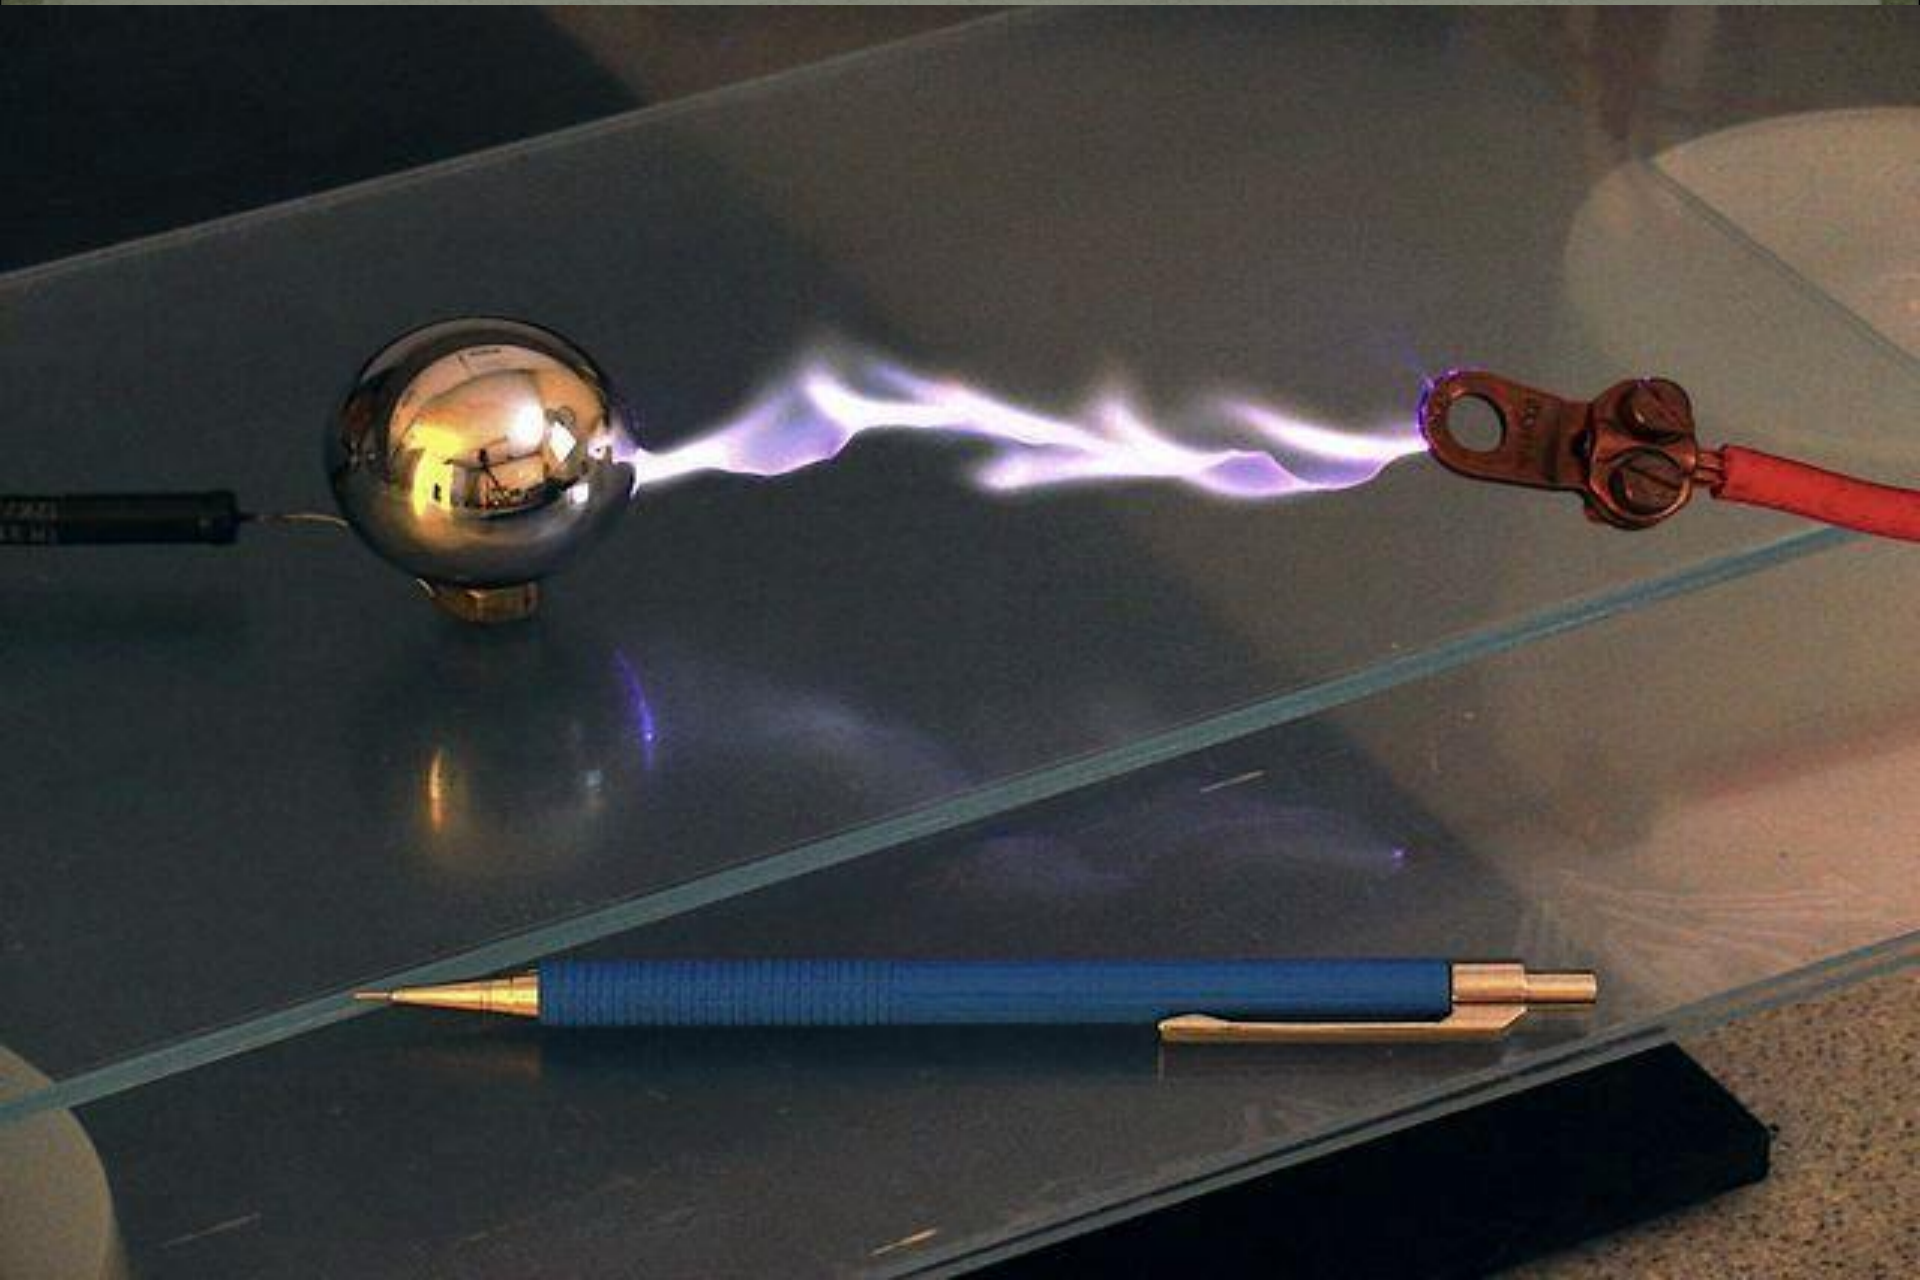

Дуговой разряд